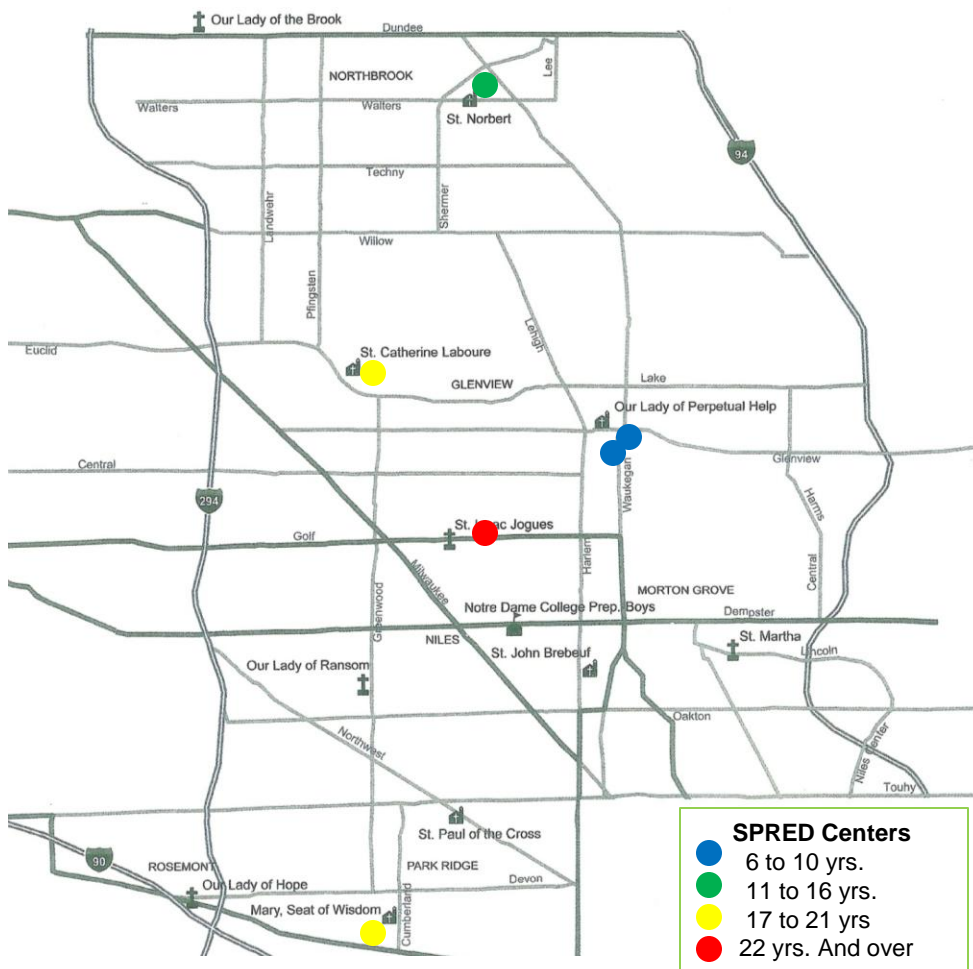

**Parishes in DEANERY C With and Without SPRED**

<ul style="list-style-type: none"> <li>● 11-16</li> <li>● 22+</li> <li>● 17-21</li> <li>● 22+</li> <li>● 11-16</li> <li>● 17-21</li> </ul>	<ul style="list-style-type: none"> <li>Chicago</li> <li>Chicago</li> <li>Chicago</li> <li>Chicago</li> <li>Chicago</li> <li>Chicago</li> <li>Chicago</li> <li>Chicago</li> <li>Chicago</li> <li>Chicago</li> <li>Chicago</li> </ul>	<ul style="list-style-type: none"> <li>Immaculate Heart of Mary</li> <li>Our Lady of Lourdes</li> <li>Our Lady of Mercy</li> <li>Queen of Angels</li> <li>Queen of Angels</li> <li>Queen of Angels</li> <li>St. Andrew</li> <li>St. Benedict</li> <li>St. Hilary</li> <li>St. Mary of the Lake</li> <li>St. Matthias</li> <li>St. Thomas of Canterbury</li> <li>Transfiguration of Our Lord</li> </ul>
--	---	--

Parishes in **DEANERY F** With and Without SPRED

- 6-10 Chicago Immaculate Conception
- 6-10 Chicago Queen of All Saints
- 6-10 Chicago St. Cornelius
- 6-10 Chicago St. Eugene
- 6-10 Chicago St. Juliana
- 6-10 Chicago St. Mary of the Woods
- 6-10 Chicago St. Monica
- 6-10 Chicago St. Tarcissus
- 6-10 Chicago St. Thecla